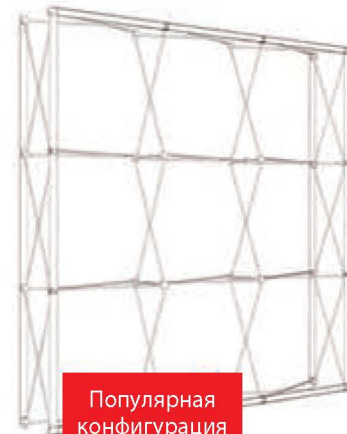

SEGwall прямой
2x4 секции
150x297 см

Популярная
конфигурация

SEGwall прямой
3x4 секции
224x297 см

Популярная
конфигурация

SEGwall прямой
4x4 секции
297x297 см

SEGwall прямой
1x3 секции
77x224 см

SEGwall прямой
2x3 секции
150x224 см

Популярная
конфигурация

SEGwall прямой
3x3 секции
224x224 см

Популярная
конфигурация

SEGwall прямой
4x3 секции
297x224 см

SEGwall прямой
1x2 секции
77x150 см

SEGwall прямой
2x2 секции
150x150 см

SEGwall прямой
3x2 секции
224x150 см

SEGwall прямой
4x2 секции
297x150 см

SEGwall прямой
2x1 секции
150x77 см

SEGwall прямой
3x1 секции
224x77 см

Конфигурации
и размеры стендов

Изогнутый бэкволл
SEGwall 3x3 | 4x3 | 3x4

Планка 1-секционная фронтальная