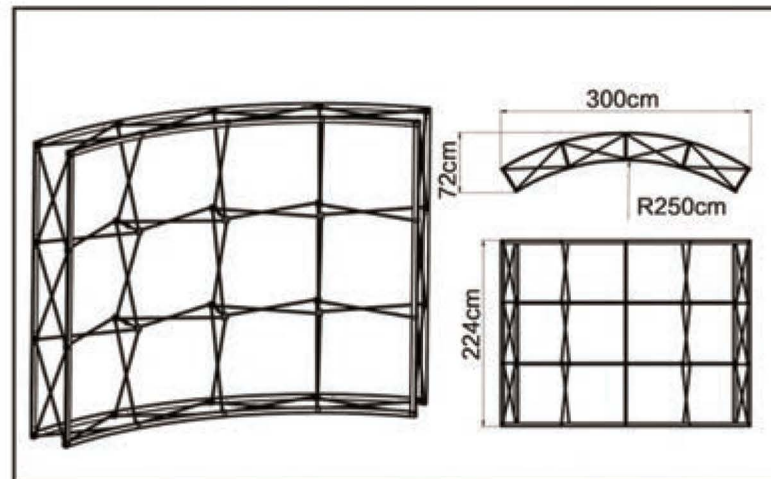

SEGwall прямой
2x4 секции
150x297 см

Популярная
конфигурация

SEGwall прямой
3x4 секции
224x297 см

Популярная
конфигурация

SEGwall прямой
4x4 секции
297x297 см

SEGwall прямой
1x3 секции
77x224 см

SEGwall прямой
2x3 секции
150x224 см

Популярная
конфигурация

SEGwall прямой
3x3 секции
224x224 см

Популярная
конфигурация

SEGwall прямой
4x3 секции
297x224 см

SEGwall прямой
1x2 секции
77x150 см

SEGwall прямой
2x2 секции
150x150 см

SEGwall прямой
3x2 секции
224x150 см

SEGwall прямой
4x2 секции
297x150 см

SEGwall прямой
2x1 секции
150x77 см

SEGwall прямой
3x1 секции
224x77 см

Конфигурации
и размеры стендов

Изогнутый бэкволл
SEGwall 3x3 | 4x3 | 3x4

Планка 1-секционная фронтальная