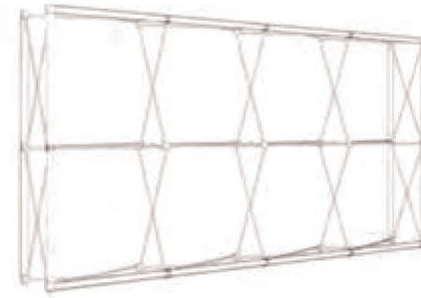

SEGwall прямой
2x4 секции
150x297 см

Популярная
конфигурация

SEGwall прямой
3x4 секции
224x297 см

Популярная
конфигурация

SEGwall прямой
4x4 секции
297x297 см

SEGwall прямой
1x3 секции
77x224 см

SEGwall прямой
2x3 секции
150x224 см

Популярная
конфигурация

SEGwall прямой
3x3 секции
224x224 см

Популярная
конфигурация

SEGwall прямой
4x3 секции
297x224 см

SEGwall прямой
1x2 секции
77x150 см

SEGwall прямой
2x2 секции
150x150 см

SEGwall прямой
3x2 секции
224x150 см

SEGwall прямой
4x2 секции
297x150 см

SEGwall прямой
2x1 секции
150x77 см

SEGwall прямой
3x1 секции
224x77 см

Конфигурации
и размеры стендов

Изогнутый бэкволл
SEGwall 3x3 | 4x3 | 3x4

Планка 1-секционная фронтальная