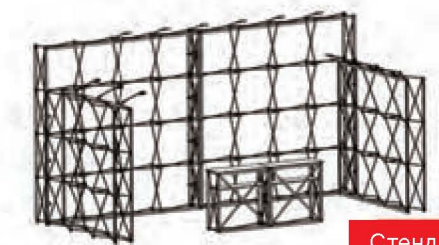

Упаковка и габариты

Сумка для переноски .....5 шт.
Вес брутто:.....71 кг
Объем:.....0,39 м³

**Стенд 3x6 м
Комплект №4**