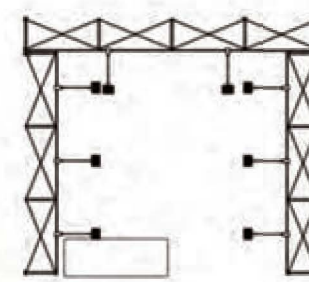

Состав комплекта
SEGwall прямой 4x4 секции.....1 шт.
SEGwall прямой 3x3 секции.....2 шт.
Стандартный каунтер
100x100 см.....1 шт.
П-образный коннектор .....6 шт.
Светильник LED Crystal Light .....8 шт.

Упаковка и габариты
Сумка для переноски .....4 шт.
Вес брутто:.....58 кг
Объем:.....0,31 м³