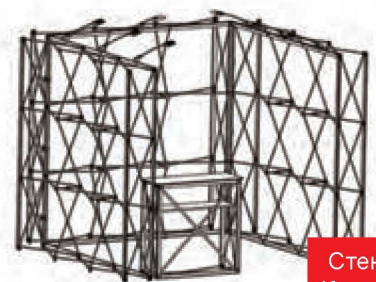

Стенд 3x3 м
Комплект №3