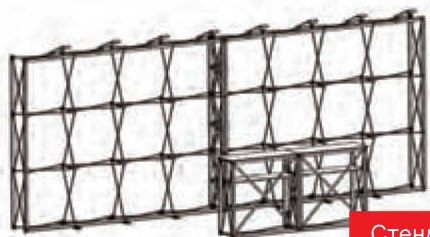

Стенд 3x6 м
Комплект №9