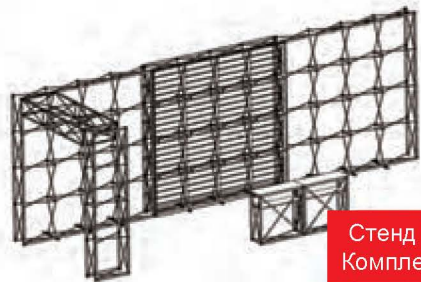

Состав комплекта

SEGwall прямой 4x4 секции.....3 шт.
SEGwall прямой 2x4 секции.....1 шт.
SEGwall прямой 2x3 секции.....1 шт.
Стандартный каунтер
100x100 см.....2 шт.
Прямой коннектор .....16 шт.
П-образный коннектор .....8 шт.
Опорная нога .....6 шт.
Светильник LED Crystal Light .....10 шт.

Упаковка и габариты

Сумка для переноски .....7 шт.
Вес брутто:.....114 кг
Объем:.....0,54 м³

Состав комплекта

SEGwall прямой 4x2 секции.....2 шт.
SEGwall прямой 4x3 секции.....2 шт.
SEGwall прямой 1x3 секции.....1 шт.
Стандартный каунтер
100x100 см.....1 шт.
П-образный коннектор .....3 шт.
Прямой коннектор .....26 шт.
Опорная нога .....3 шт.
Светильник LED Crystal Light .....7 шт.

Упаковка и габариты

Сумка для переноски .....6 шт.
Вес брутто:.....87 кг
Объем:.....0,46 м³

Состав комплекта

SEGwall прямой 4x4 секции.....2 шт.
SEGwall бэклит 4x4 секции.....1 шт.
SEGwall прямой 1x4 секции.....1 шт.
SEGwall прямой 1x3 секции.....1 шт.
Стандартный каунтер
200x100 см.....1 шт.
П-образный коннектор .....4 шт.
Прямой коннектор .....16 шт.
Опорная нога .....9 шт.
Светильник LED Crystal Light .....5 шт.

Упаковка и габариты

Сумка для переноски .....7 шт.
Вес брутто:.....115 кг
Объем:.....0,54 м³

Еще больше вариантов застройки

Вы сами можете запросто создавать
безграничное количество вариантов
застройки при помощи
типовых модулей SEGwall