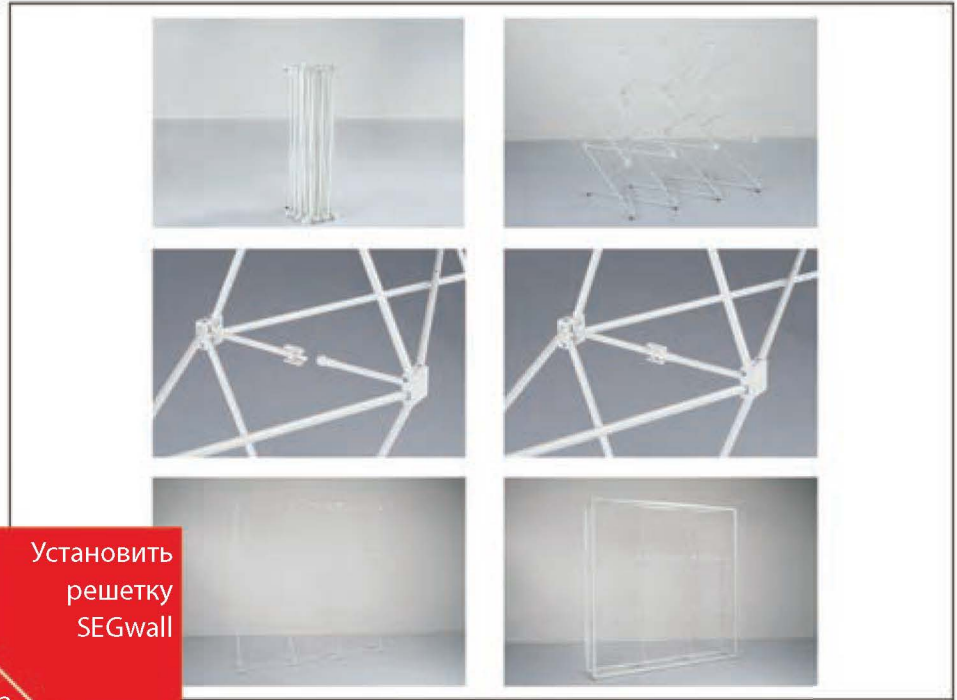

Принцип работы

Система SEGwall основана на принципе традиционных систем «зонтичного» типа Pop-Up (поп-ап) в комбинации с составными планками, располагающимися по контуру конструкции.

Графические полотна для системы SEGwall печатаются на ткани, к которой по периметру пришивается силиконовая лента – получаются SEG-полотна (*от английского Silicon Edge Graphic*).

В составных планках SEGwall предусмотрен паз (канал), в который вставляется графическое полотно с силиконовой лентой.

Такая система позволяет решить большинство проблем, связанных с традиционными магнитными Pop-Up, а также имеет целый ряд преимуществ:

**Текстильный
бэкволл**

(одиночная
графическая стена)

Извлечь
конструктив
из сумки

Установить
решетку
SEGwall

1

2

3

4

Установить
составные
панки с
пазами

Прикрепить
текстильное
SEG-полотно

Каждая планка имеет
два параллельных
паза: на лицевой
и боковой сторонах

Конфигурация графических полотен (вид сверху)

Полотно для лицевой поверхности + боковые полотна