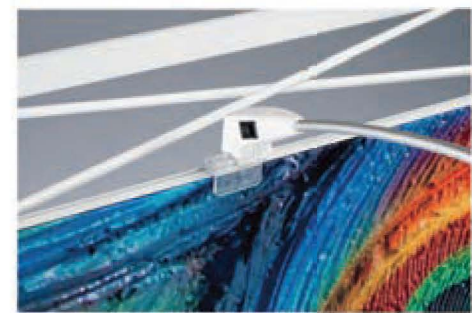

Аксессуары

Коннектор
для светильника

Аксессуары

Светильник
LED Crystal Light