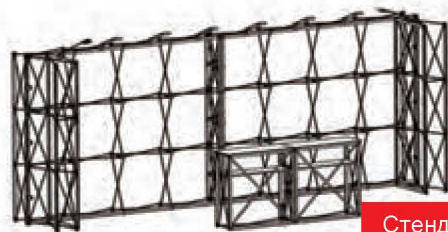

Стенд 3x6 м
Комплект №11