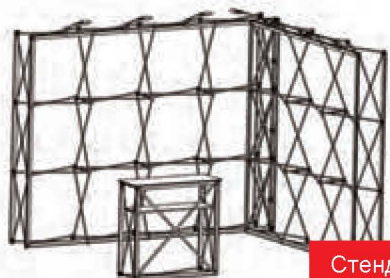

Упаковка и габариты

Сумка для переноски ..... 3 шт.
Вес брутто:..... 46 кг
Объем:..... 0,23 м³