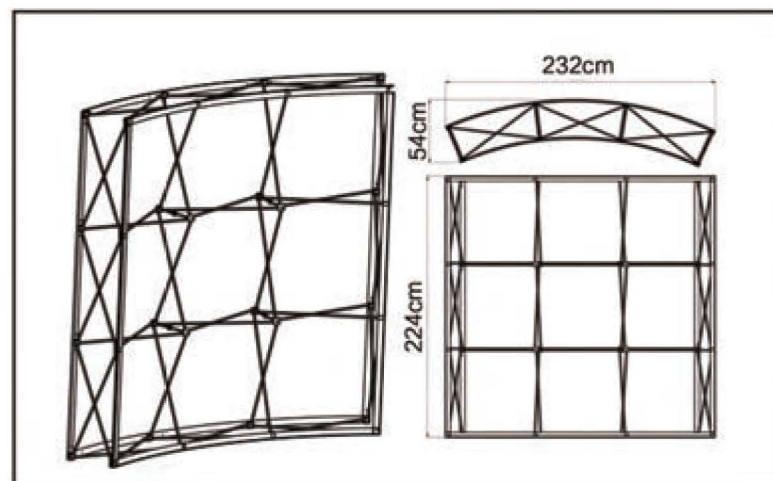

SEGwall прямой
2x4 секции
150x297 см

Популярная
конфигурация

SEGwall прямой
3x4 секции
224x297 см

Популярная
конфигурация

SEGwall прямой
4x4 секции
297x297 см

SEGwall прямой
1x3 секции
77x224 см

SEGwall прямой
2x3 секции
150x224 см

Популярная
конфигурация

SEGwall прямой
3x3 секции
224x224 см

Популярная
конфигурация

SEGwall прямой
4x3 секции
297x224 см

SEGwall прямой
1x2 секции
77x150 см

SEGwall прямой
2x2 секции
150x150 см

SEGwall прямой
3x2 секции
224x150 см

SEGwall прямой
4x2 секции
297x150 см

SEGwall прямой
2x1 секции
150x77 см

SEGwall прямой
3x1 секции
224x77 см

Конфигурации
и размеры стендов

Изогнутый бэкволл
SEGwall 3x3 | 4x3 | 3x4

Планка 1-секционная фронтальная