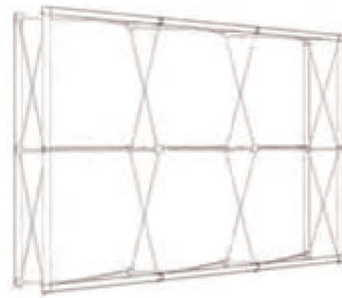

SEGwall прямой
2x4 секции
150x297 см

Популярная
конфигурация

SEGwall прямой
3x4 секции
224x297 см

Популярная
конфигурация

SEGwall прямой
4x4 секции
297x297 см

SEGwall прямой
1x3 секции
77x224 см

SEGwall прямой
2x3 секции
150x224 см

Популярная
конфигурация

SEGwall прямой
3x3 секции
224x224 см

Популярная
конфигурация

SEGwall прямой
4x3 секции
297x224 см

SEGwall прямой
1x2 секции
77x150 см

SEGwall прямой
2x2 секции
150x150 см

SEGwall прямой
3x2 секции
224x150 см

SEGwall прямой
4x2 секции
297x150 см

SEGwall прямой
2x1 секции
150x77 см

SEGwall прямой
3x1 секции
224x77 см

Конфигурации
и размеры стендов

Изогнутый бэкволл
SEGwall 3x3 | 4x3 | 3x4

Планка 1-секционная фронтальная